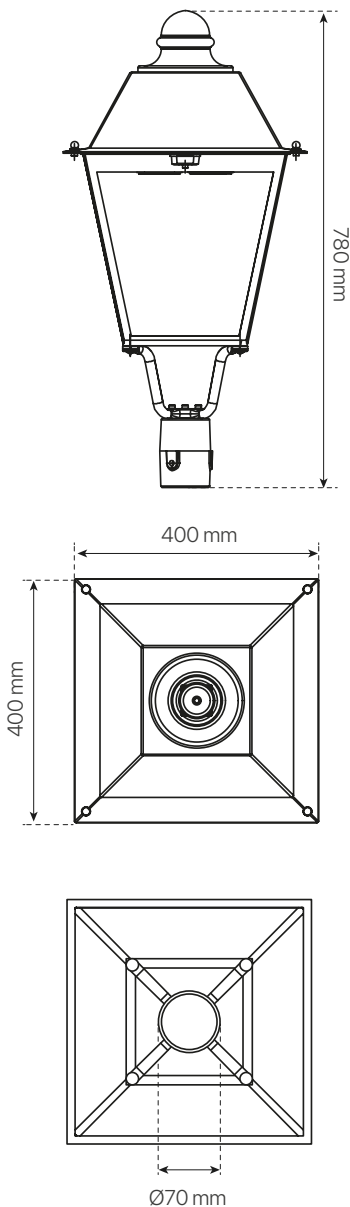

villa
ficha técnica
datasheet

ref. 5551592

Nombre / Name	Villa
Referencia / Reference	5551592
Materiales / Materials	Aluminio / Aluminum
Difusor / Diffuser	PC
Potencia / Power	60W
Temperatura de color / color temperature	4000K
Flujo luminoso / Lumens	8100lm
Dimable / Dimmable	Programada y ON-OFF
Ángulo de apertura / Beam angle	120°
Ángulo de inclinación / Inclination angle	-
IP	66
IK	08
F.P./P.F.	>0,95
UGR	-
IRC / CRI	72
Chip	PHILIPS Lumileds 3030
Driver	MEAN WELL XLG
Vida media (duración) / Average life	50.000h
Clase energética / Energy class	A+
Aislamiento eléctrico / Electrical isolation	Clase I / Class I
Colores / Colors	Negro / Black RAL 9017
Medida exterior / Product size	400mm x 400mm x 780mm
Protección contra Sobretensiones / surge protections	10kV
Tª (ambiente/trabajo) / Tª (enviroment/work)	-30°C ~ 55°C
Input	AC100 ~ 240V
Output	DC22~54V
Frecuencia / Frequency	50/60Hz
Peso / Weight	6,33kg
Certificados / Certificates	CE & RoHS
Garantia / Warranty	2 años / 2 years

villa

ficha técnica

datasheet

ref. 5551401

Potencias disponibles / Available powers:

40W • 2000K • 3305lm

40W • 2700K • 3889lm

40W • 4000K • 4083lm

60W • 2000K • 6529lm

60W • 2700K • 7811lm

60W • 4000K • 8065lm

- Disponibles más potencias, **consultar**.
- More powers available, **please ask us**.

Desglose de piezas / Breakdown of parts: